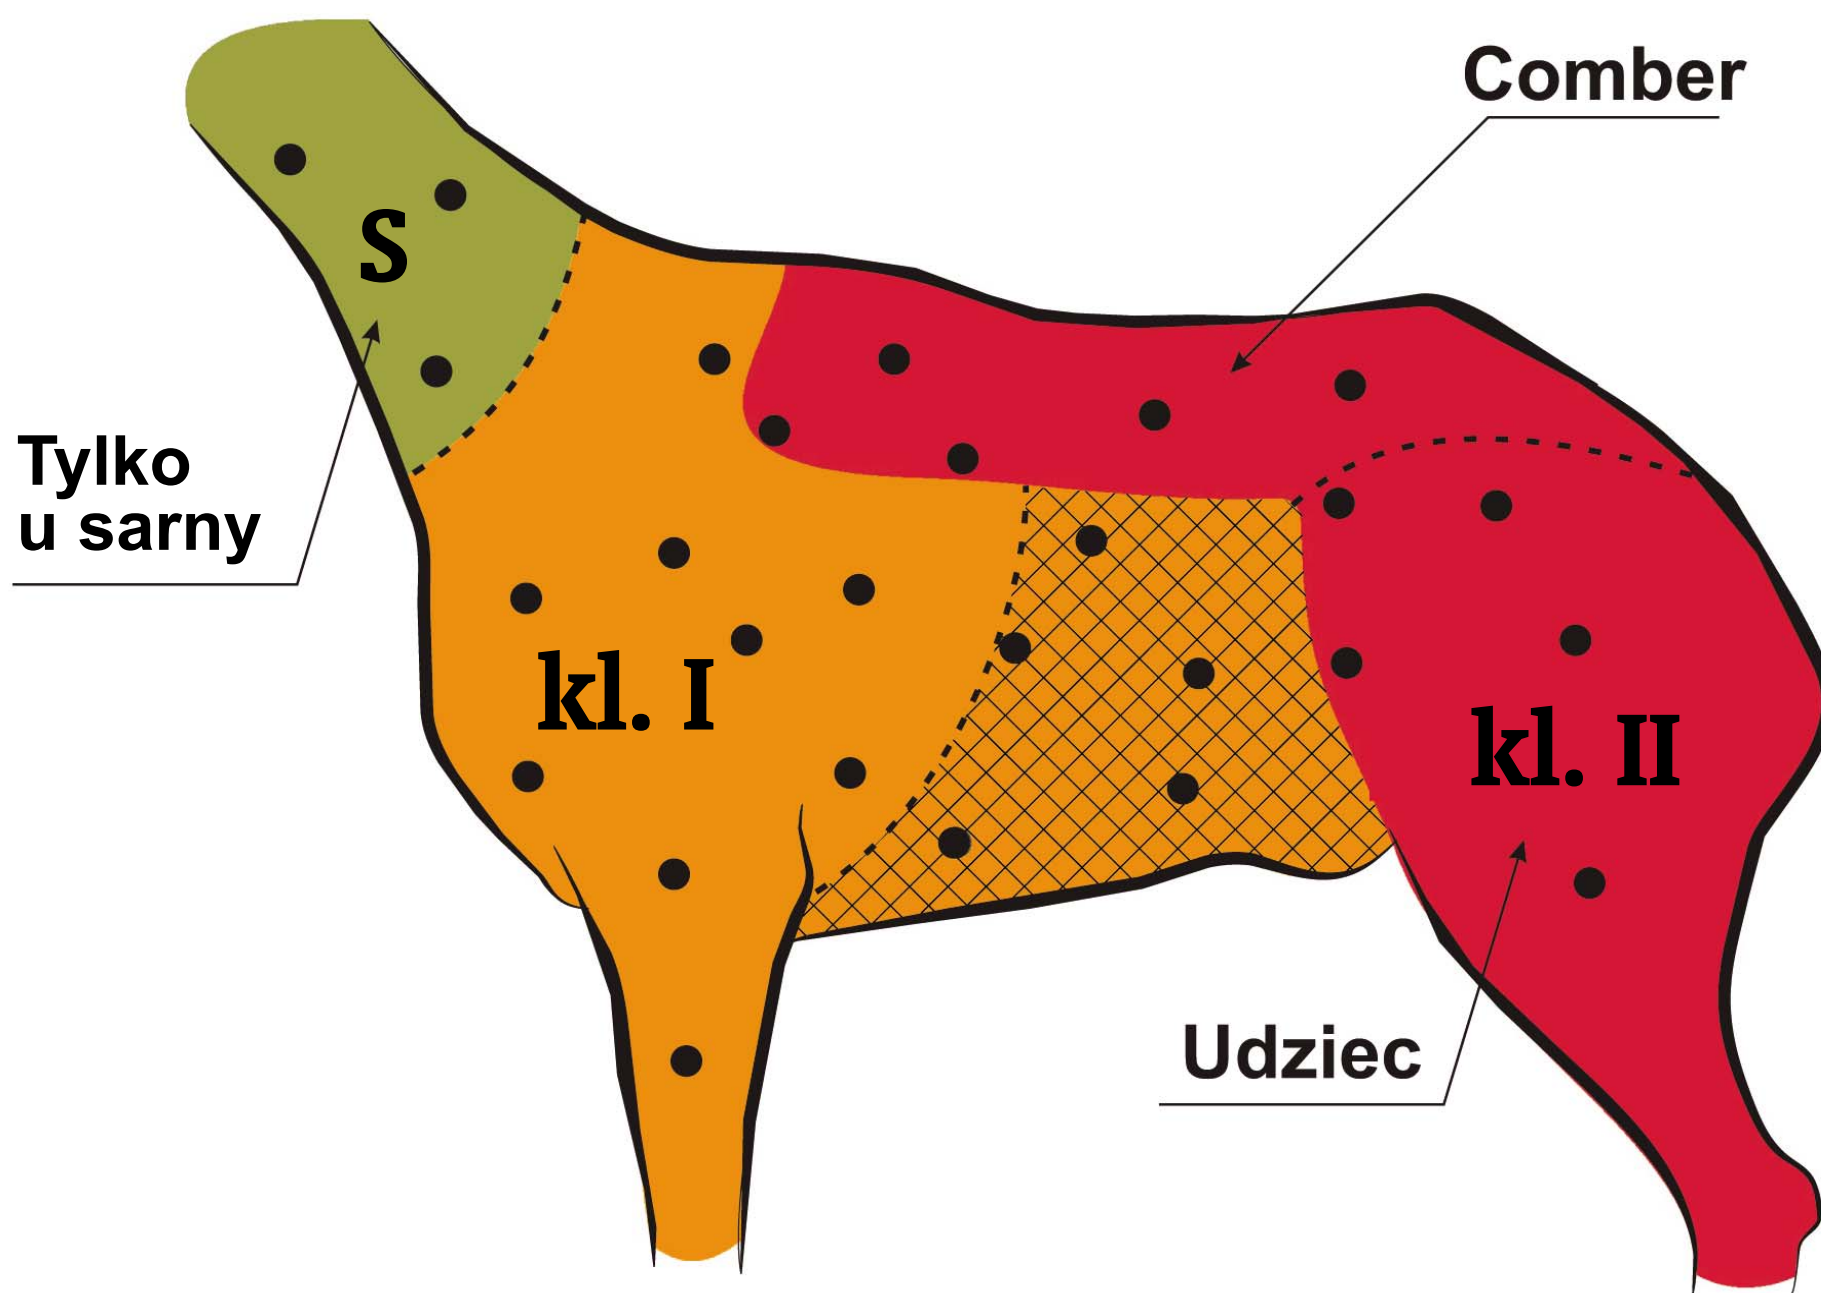

PARTNER MYŚLIWYCH

DZIK

kl. I

Strzały na miejsca oznaczone kolorem pomarańczowym (kl I)

kl. II

Strzały na miejsca oznaczone kolorem czerwonym (kl II)

kl. PN

Strzały na schab lub szynkę lub strzały na dwie szynki

Strzały "na miękkie", pola zakreskowane są niepożądane

Hunter Wild Sp. z o.o.
58-306 Wałbrzych
ul. Wrocławska 83
www.hunterwild.eu

SARNA JELEŃ DANIEL

S

Strzały premiowane u sarny (głowa szyja)

kl. I

Strzały na miejsca oznaczone kolorem pomarańczowym (kl I)

kl. II

Strzały na miejsca oznaczone kolorem czerwonym (kl II)

kl. PN

Strzały na Comber i udziec lub strzały na dwa udźce

Strzały "na miękkie", pola zakreskowane są niepożądane